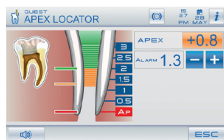

• И ОЩЕ..

Арех - апекс локатор